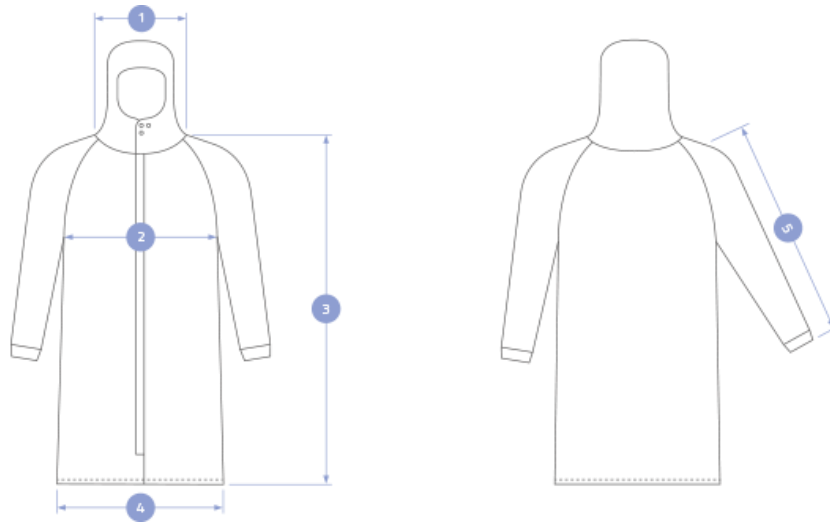

## Таблица размеров

	2XS	XS	S	M	L	XL	2XL
ТЕЛО							
1	18	18	18	18	18	18	18
2	54	58	62	66	70	74	78
3	102	103	104	105	106	107	108
4	56	60	64	68	70	74	78
РУКАВА							
5	79	80	80,5	81,5	82,5	83,5	85

Размеры даны в сантиметрах