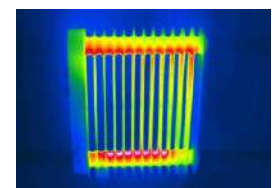

Перевірка ОВК