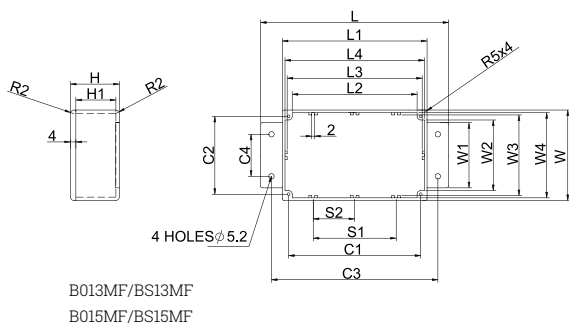

B013MF/BS13MF
B015MF/BS15MF