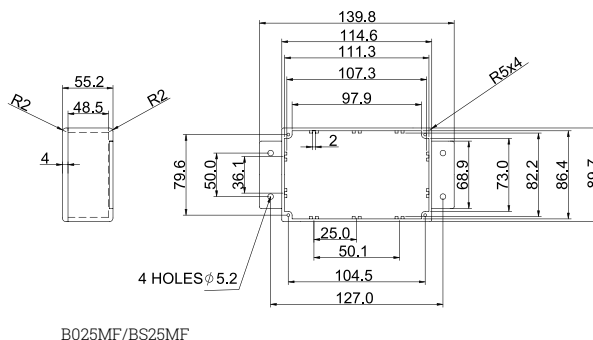

### Примечание

Возможно заказать окрашенные корпуса: светло-серый (LG), черный (BK)  
При заказе необходимо указать код цвета, например: B011MFLG, B013MFBK, BS11MFLG, BS17MFBK.

Модель	Размер (ДхШхВ), мм
B011MF BS11MF	222,0 x 146,0 x 55,0
B013MF BS13MF	114,0 x 64,0 x 30,0
B015MF BS15MF	114,0 x 64,0 x 55,0
B023MF BS23MF	120,0 x 100,0 x 35,0
B025MF BS25MF	114,0 x 89,0 x 55,0
B027MF BS27MF	171,0 x 121,0 x 55,0
B029MF BS29MF	140,0 x 100,0 x 75,0
B033MF BS33MF	165,0 x 127,0 x 75,0
B037MF BS37MF	89,0 x 35,0 x 30,0
B039MF BS39MF	171,0 x 121,0 x 106,0

B037MF/BS37MF

B013MF/BS13MF  
B015MF/BS15MF

B025MF/BS25MF

B029MF/BS29MF  
B023MF/BS23MF

B027MF/BS27MF  
B039MF/BS39MF  
B011MF/BS11MF  
B013MF/BS13MF

Модель	L	L1	W	W1	H	C1	C2	C3	C4	S1	L2	L3	L4	W2	W3	W4	H1
B029MF BS29MF	168,7	139,3	101,6	79,0	76,5	128,8	90,9	157,1	60,1	65,0	122,2	131,2	135,4	84,0	93,1	97,5	70,1
B023MF BS23MF	149,8	120,1	100,2	80,0	35,6	108,2	88,3	137,0	60,0	45,2	101,8	112,2	116,5	81,9	91,7	95,9	28,8

Модель	L	L1	W	W1	H	C1	C2	C3	C4	S1	S2	L2	L3	L4	W2	W3	W4	H1
B013MF BS13MF	139,7	114,6	63,8	44,7	30,0	104,5	54,2	127,0	30,0	60,1	30,0	98,1	107,3	111,4	47,6	56,6	60,6	24,4
B015MF BS15MF	139,6	114,6	63,8	44,9	55,0	104,6	54,3	127,1	30,0	60,1	30,0	98,1	107,3	111,4	47,5	56,5	60,7	49,1

Модель	L	L1	W	W1	H	C1	C2	C3	C4	S1	L2	L3	L4	W2	W3	W4	C5	H1
B027MF BS27MF	201,7	171,9	121,2	100,1	55,3	160,6	109,5	189,0	80,0	80,0	154,2	163,6	168,9	103,1	112,4	117,8	80,3	48,4
B039MF BS39MF	201,7	171,9	121,2	100,2	105,4	160,6	109,5	188,9	80,0	80,0	154,3	163,4	168,7	103,2	112,2	117,7	80,3	99,2
B011MF BS11MF	252,0	222,3	146,1	117,1	55,5	211,7	135,6	238,0	98,0	100,1	205,9	213,7	218,6	129,2	137,8	142,0	105,8	48,9
B017MF BS17MF	184,8	165,6	127,4	100,0	76,3	154,1	116,1	182,2	80,0	78,0	147,5	157,4	162,3	109,7	118,8	124,0	77,2	69,8