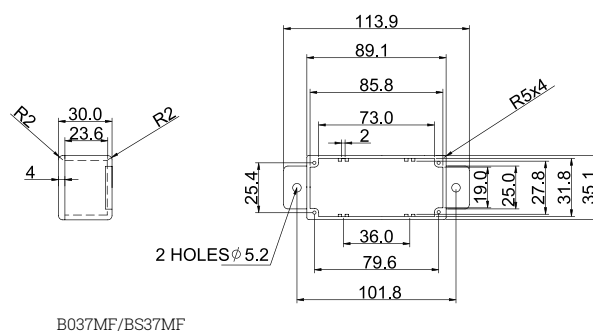

### Характеристики

- Материал: алюминиевый сплав ADC-12;
- Отделка: натуральный алюминиевый цвет;
- На корпусе имеются отверстия для крепления крышки;
- Вместе с корпусом поставляются винты M3.5 из нержавеющей стали с потайными головками для закрепления крышки;
- Дополнительно могут поставляться уплотнительные прокладки для обеспечения класса защиты IP66;
- Крепежные фланцы, расположенные в нижней части корпуса, позволяют закрепить устройство на месте установки, в том числе на стене;
- При использовании уплотнительных прокладок обеспечивается класс защиты от пыли и влаги IP66 (серия BS).

### Примечание

Возможно заказать окрашенные корпуса: светло-серый (LG), черный (BK)  
При заказе необходимо указать код цвета, например: B011MFLG, B013MFBK, BS11MFLG, BS17MFBK.

Модель	Размер (ДхШхВ), мм
B011MF BS11MF	222,0 x 146,0 x 55,0
B013MF BS13MF	114,0 x 64,0 x 30,0
B015MF BS15MF	114,0 x 64,0 x 55,0
B023MF BS23MF	120,0 x 100,0 x 35,0
B025MF BS25MF	114,0 x 89,0 x 55,0
B027MF BS27MF	171,0 x 121,0 x 55,0
B029MF BS29MF	140,0 x 100,0 x 75,0
B033MF BS33MF	165,0 x 127,0 x 75,0
B037MF BS37MF	89,0 x 35,0 x 30,0
B039MF BS39MF	171,0 x 121,0 x 106,0

Модель	L	L1	W	W1	H	C1	C2	C3	C4	S1	S2	L2	L3	L4	W2	W3	W4	H1
B013MF BS13MF	139,7	114,6	63,8	44,7	30,0	104,5	54,2	127,0	30,0	60,1	30,0	98,1	107,3	111,4	47,6	56,6	60,6	24,4
B015MF BS15MF	139,6	114,6	63,8	44,9	55,0	104,6	54,3	127,1	30,0	60,1	30,0	98,1	107,3	111,4	47,5	56,5	60,7	49,1

Модель	L	L1	W	W1	H	C1	C2	C3	C4	S1	L2	L3	L4	W2	W3	W4	C5	H1
B027MF BS27MF	201,7	171,9	121,2	100,1	55,3	160,6	109,5	189,0	80,0	80,0	154,2	163,6	168,9	103,1	112,4	117,8	80,3	48,4
B039MF BS39MF	201,7	171,9	121,2	100,2	105,4	160,6	109,5	188,9	80,0	80,0	154,3	163,4	168,7	103,2	112,2	117,7	80,3	99,2
B011MF BS11MF	252,0	222,3	146,1	117,1	55,5	211,7	135,6	238,0	98,0	100,1	205,9	213,7	218,6	129,2	137,8	142,0	105,8	48,9
B017MF BS17MF	184,8	165,6	127,4	100,0	76,3	154,1	116,1	182,2	80,0	78,0	147,5	157,4	162,3	109,7	118,8	124,0	77,2	69,8